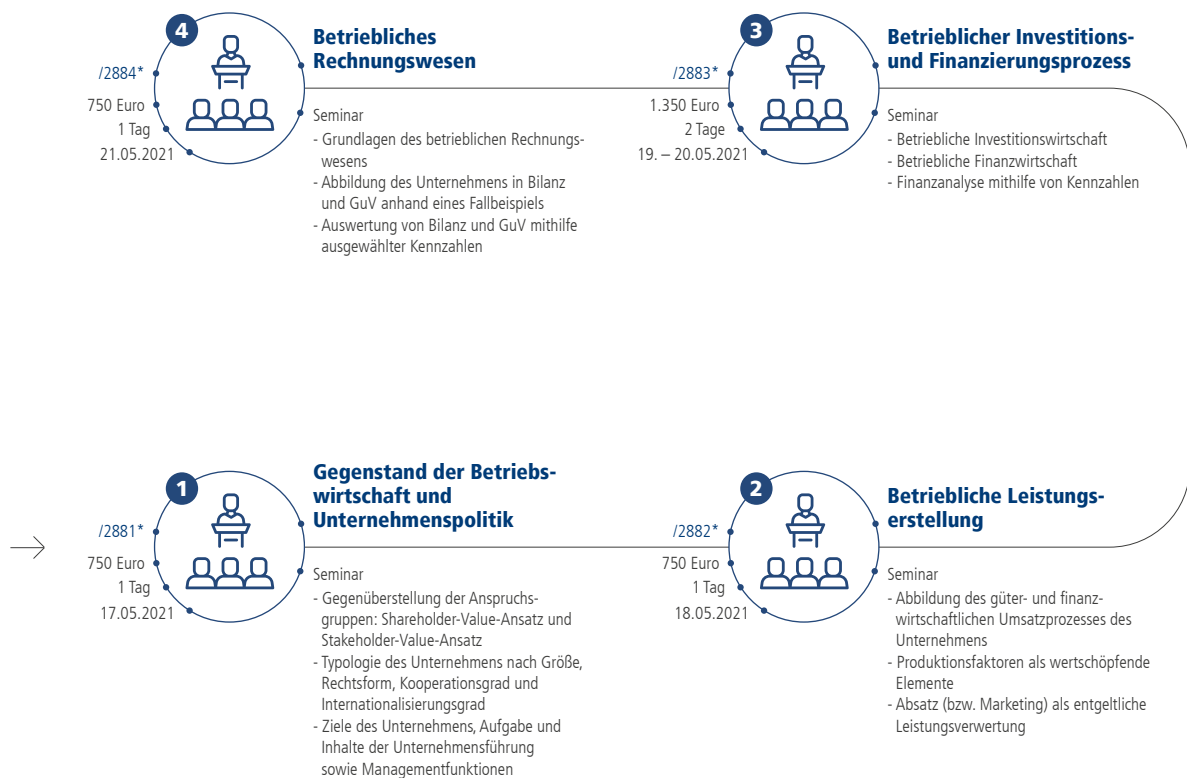

Alle Seminare sind auch einzeln buchbar.

Diese Informationen dienen dem Zweck eines generellen Überblicks über den Studiengang. Die Frankfurt School of Finance & Management behält sich das Recht vor, das Curriculum, den Ablauf oder Teile daraus zu ändern. Dies gilt auch für die Studiengebühren und internen wie externen Prüfungskosten.

➔ Mehr Infos über den Shortlink: exceed.fs.de/ + *Kennung